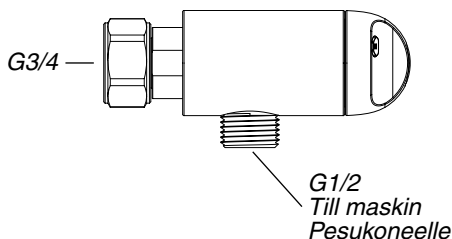

1001444

07.04

**Avstängningsventil för disk- och tvättmaskin.**

**Pesukoneventtiili, seinäasennus.**

**S:** Håll ventilen stängd när inte maskinen används.

**FI:** Pidä venttiili suljettuna, kun pesukonetta ei käytetä.