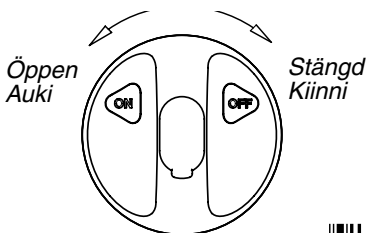

1001444

07.04

**Avstängningsventil för disk- och tvättmaskin.**

**Pesukoneventtiili, seinäasennus.**

**S:** Håll ventilen stängd när inte maskinen används.

**FI:** Pidä venttiili suljettuna, kun pesukonetta ei käytetä.